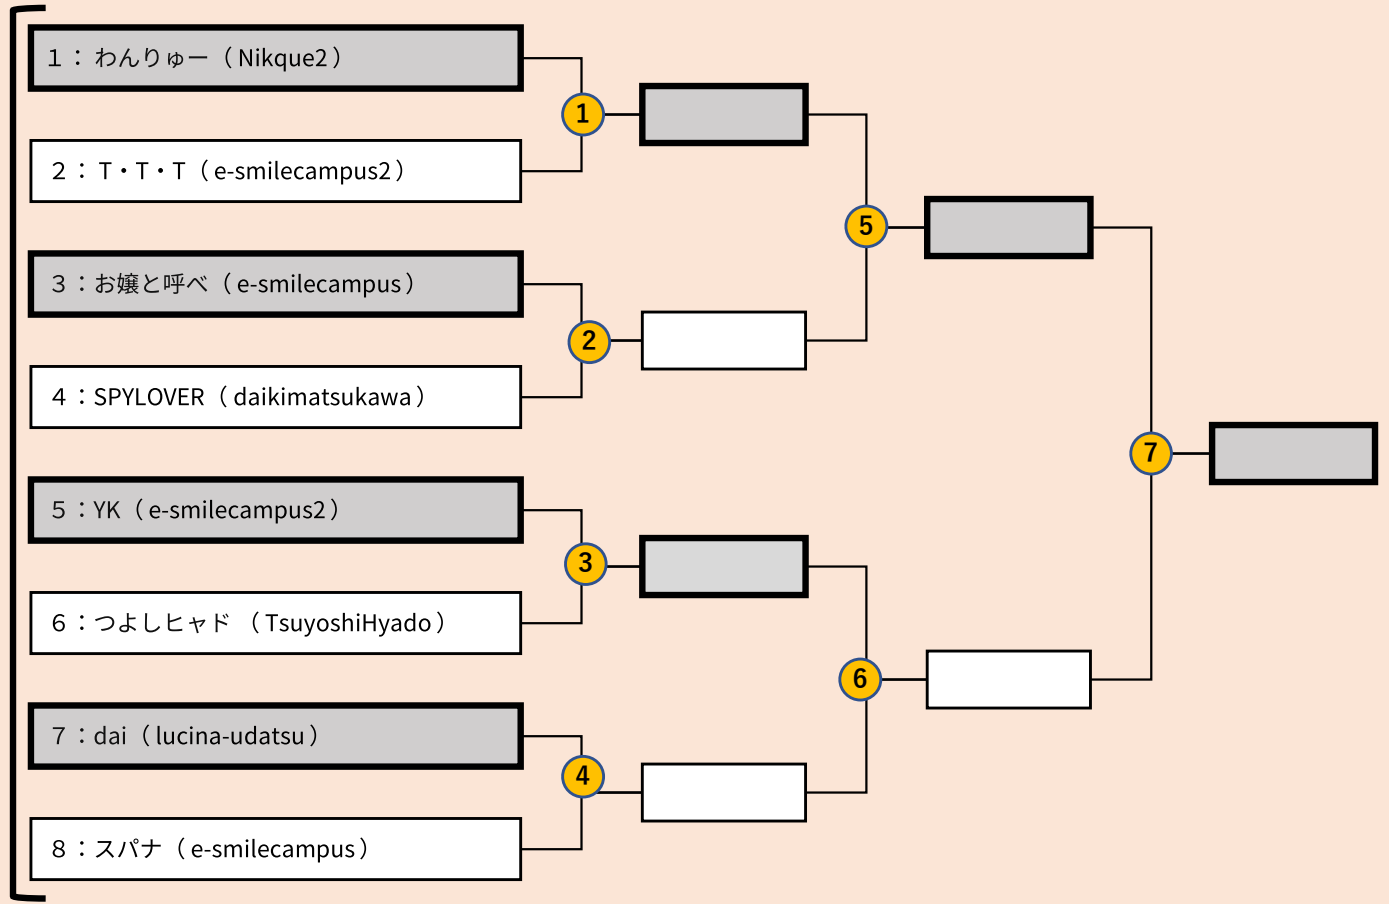

# ぷよぷよ e スポーツ トーナメント表 (A・Bグループ)

プレイヤー名後ろ ( ) 内はPSN ID

... ホスト

... ゲスト

... 試合順

## Aグループ