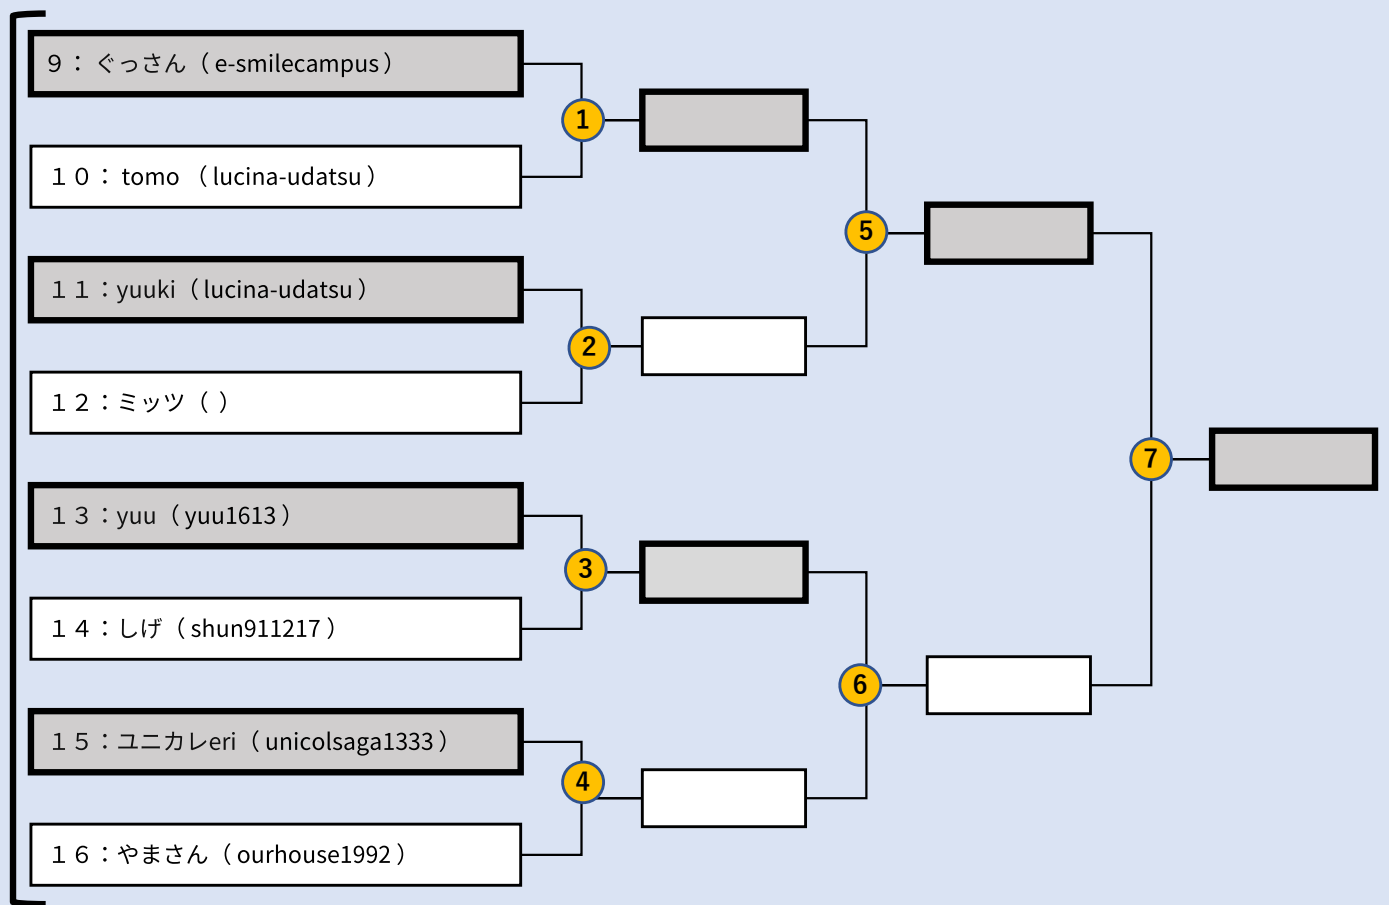

ぷよぷよ e スポーツ トーナメント表 (A・Bグループ)

プレイヤー名後ろ ( ) 内はPSN ID

... ホスト

... ゲスト

... 試合順

Aグループ

Bグループ